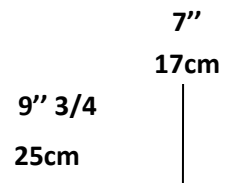

LGG1117

Effet bois: 14,95$

Peinte : 29,95$